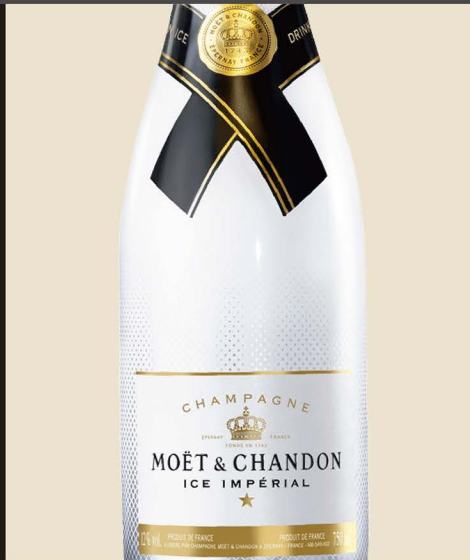

● レモンサワー ¥600
LEMON SOUR

● グレープフルーツサワー ¥600
GRAPEFRUIT SOUR

● 巨峰サワー ¥600
KYOHU GRAPE SOUR

● 梅サワー ¥600
UME SOUR

● 青りんごサワー ¥600
GREEN APPLE SOUR

SOFT DRINK

● コカコーラ ¥300
COCA COLA

● アップルジュース ¥300
APPLE JUICE

Premium BOTTLE WINE

お近くのスタッフまでお声かけください

FONDÉ  EN 1743

MOËT & CHANDON
CHAMPAGNE

MOËT & CHANDON
MOËT IMPÉRIAL
モエ・エ・シャンドン
モエ・アンペリアル
¥14,000

MOËT & CHANDON
ICE IMPÉRIAL
モエ・エ・シャンドン
アイス・アンペリアル
¥16,000

MOËT & CHANDON
ICE IMPÉRIAL ROSÉ
モエ・エ・シャンドン
アイス・アンペリアル ロゼ
¥20,000

WHITE WINE

チリングート コヴェ ¥2,200
シャルドネ
Chiringuito Cove Chardonnay
トロピカルフルーツとりんごの豊かなアロマ

ソルトブッシュ ¥2,750
シャルドネ
Saltbush Chardonnay
ほのかなバターとバニラの香り

テラザス レゼルヴァ ¥6,600
トロンテス
Terrazas Reserva Torrontes
濃厚な果実味と酸の素晴らしいバランス

RED WINE

チリングート コヴェ ¥2,200
カベルネ・ソーヴィニオン
Chiringuito Cove Cabernet Sauvignon
ラズベリーやチェリーのアロマでまろやかな口当たり

ソルトブッシュ ¥2,750
カベルネ・ソーヴィニオン
Saltbush Cabernet Sauvignon
ダークベリーやプラムのようなフレーバー

テラザス レゼルヴァ ¥6,600
カベルネ・ソーヴィニオン
Terrazas Reserva Cabernet Sauvignon
バニラやカカオのアロマと濃厚なプラムの果実味